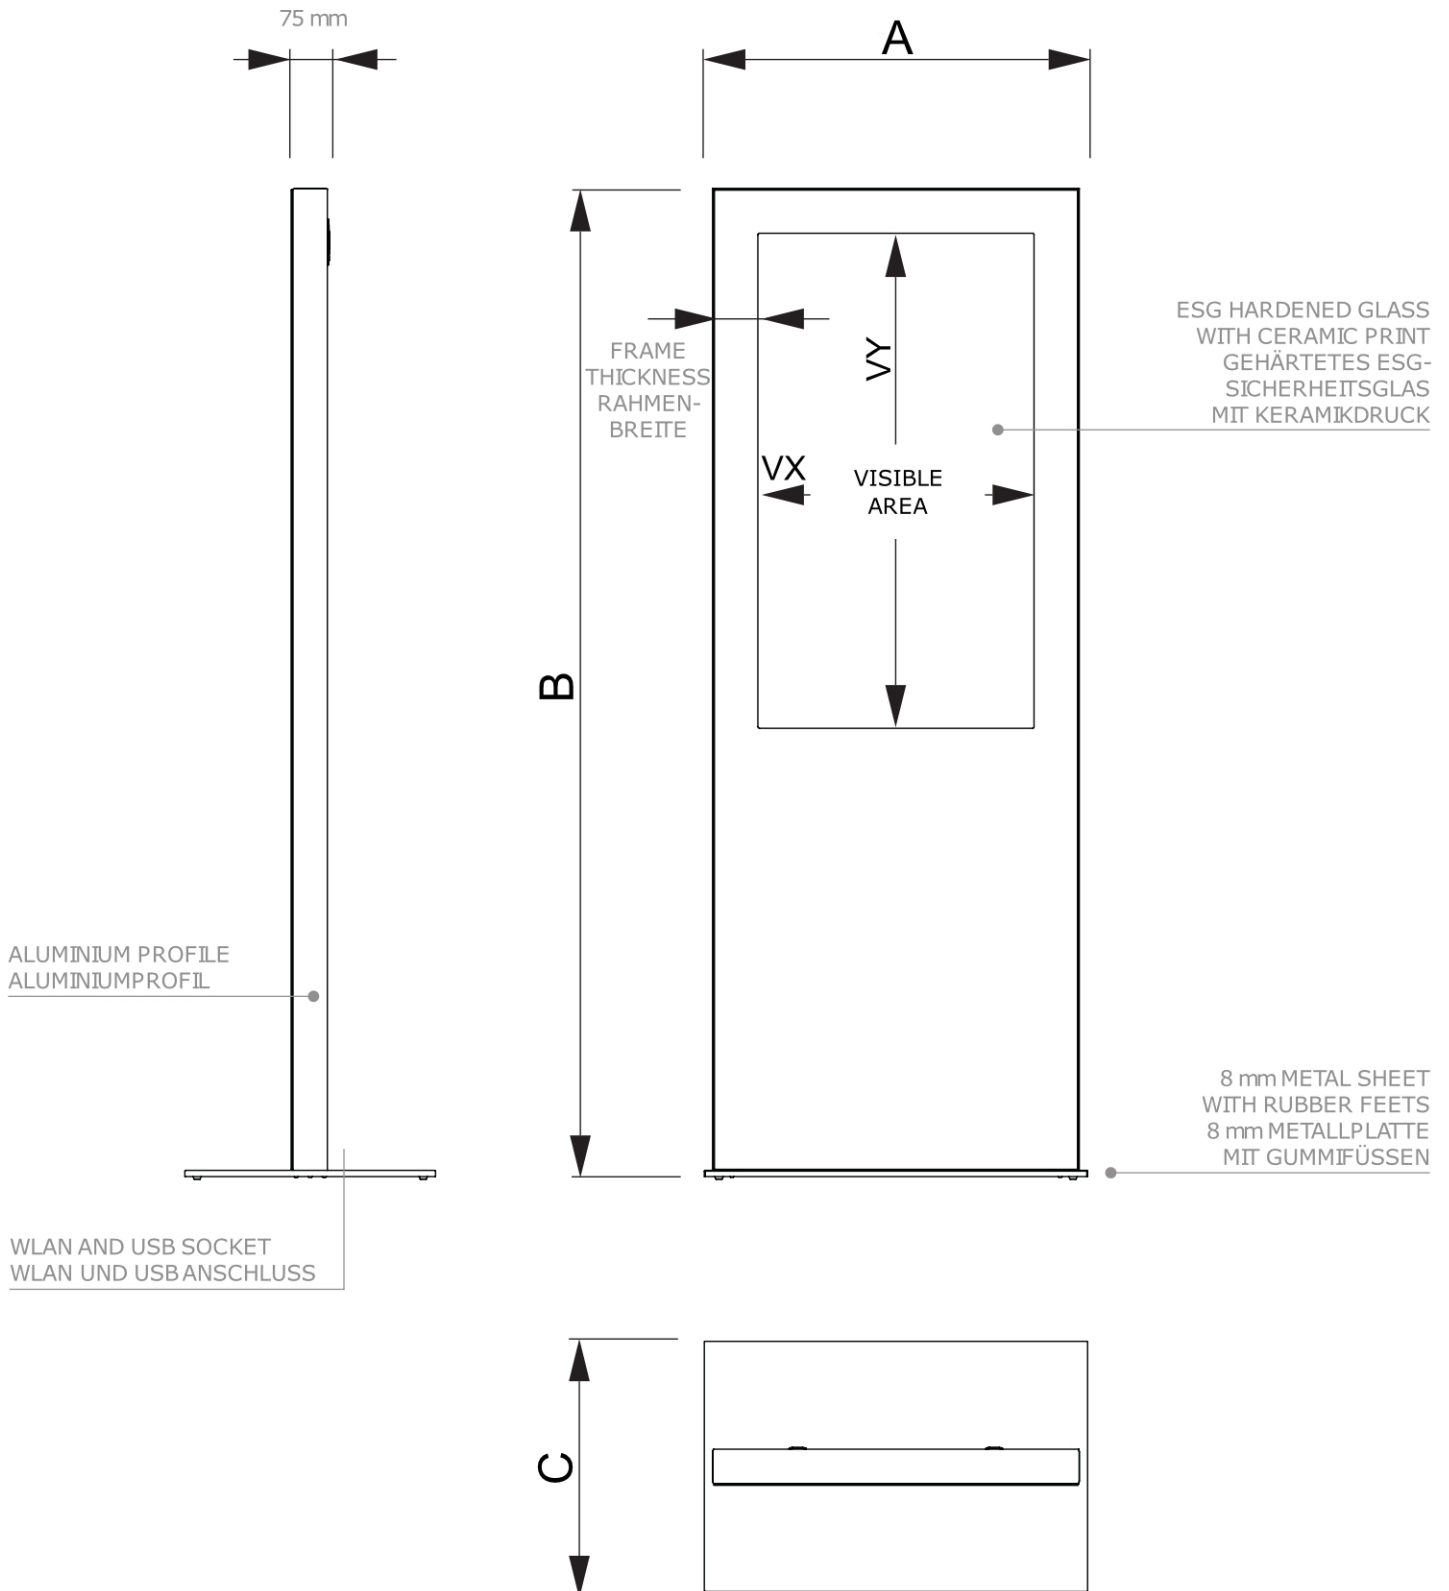

PRODUKTOVÝ LIST

Digitální tenký totem s monitorem Samsung 43" s dotykovou fólií

DISTOTEM43ESFT